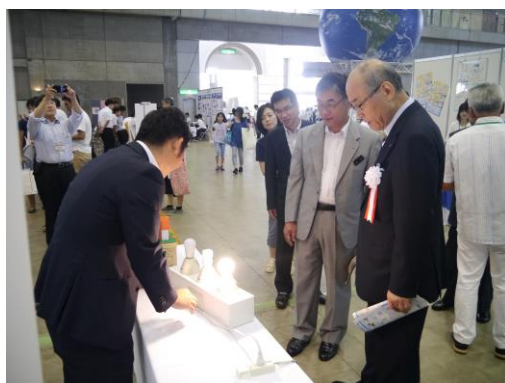

### 開催日時・会場

2019年8月24日(土)・25日(日) 9:30~16:30  
石川県産業展示館4号館

- 今年で30回目の開催を迎える北陸最大級の環境関連イベント  
県内外の企業や団体の展示・体験を通じて、いしかわの未来の環境を考える
- 出展のご案内(ブース形状や会場図の詳細は裏面をご覧ください。)  
1ブース(W5m×D2m/2日間) 10万円

多くの来場者で賑わう会場(2018実績:27,000人)

田中直樹さん(ココリコ)によるステージ

最先端の環境技術の紹介

石川県知事・会場視察

※詳しくは、公式ホームページをご覧ください。<http://fair.eco-partner.net/index.html>

主催

(公社)いしかわ環境パートナーシップ県民会議  
石川県、いしかわ里山づくり推進協議会

問い合わせ先

(公社)いしかわ環境パートナーシップ県民会議  
TEL 076-266-0881 FAX 076-266-0882