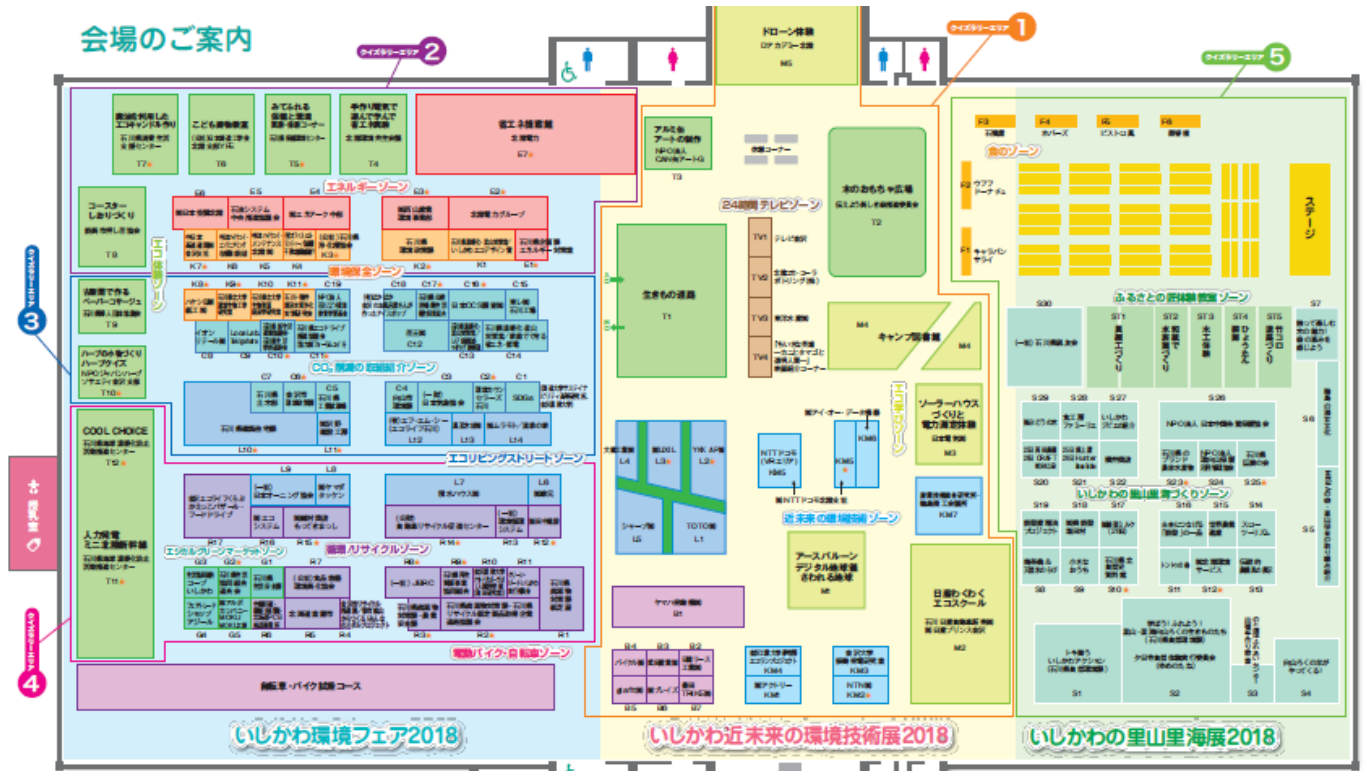

### 開催日時・会場

2019年8月24日(土)・25日(日) 9:30~16:30  
石川県産業展示館4号館

- 今年で30回目の開催を迎える北陸最大級の環境関連イベント  
県内外の企業や団体の展示・体験を通じて、いしかわの未来の環境を考える
- 出展のご案内(ブース形状や会場図の詳細は裏面をご覧ください。)  
1ブース(W5m×D2m/2日間) 10万円

多くの来場者で賑わう会場(2018実績:27,000人)

田中直樹さん(ココリコ)によるステージ

最先端の環境技術の紹介

石川県知事・会場視察

※詳しくは、公式ホームページをご覧ください。<http://fair.eco-partner.net/index.html>

主催

(公社)いしかわ環境パートナーシップ県民会議  
石川県、いしかわ里山づくり推進協議会

問い合わせ先

(公社)いしかわ環境パートナーシップ県民会議  
TEL 076-266-0881 FAX 076-266-0882

# ●1ブース基本形態 サイズ 幅5m×奥行き2m

# ●いしかわ環境フェア2018 会場図

**ecoクイズラリーに挑戦しよう!**  
1 2 3 4 5 ★のマークの場所にクイズがあるよ!  
の全エリアでスタンプを各1個集めると...  
「体験」や「知識」でスタンプを押して  
もらえる場所もあります。  
※詳しくは別紙「ecoクイズラリースタンプガイド」をご覧ください。

楽しい紙  
がらみ!

景品をプレゼント!!  
景品はクイズラリー景品交換所で  
お申し込み下さい。