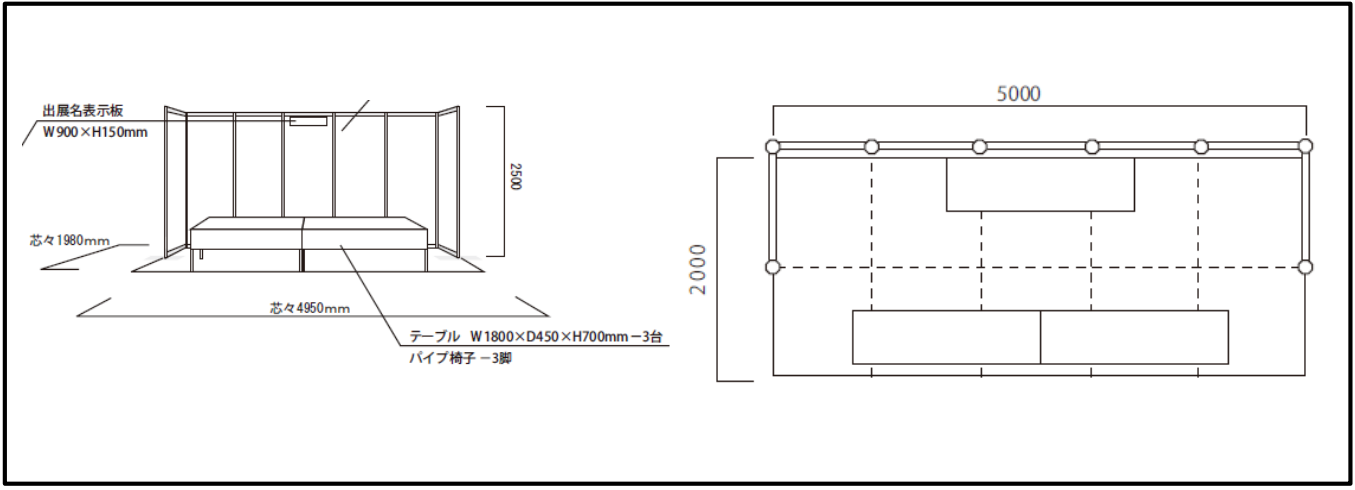

# ●1ブース基本形態 サイズ 幅5m×奥行き2m